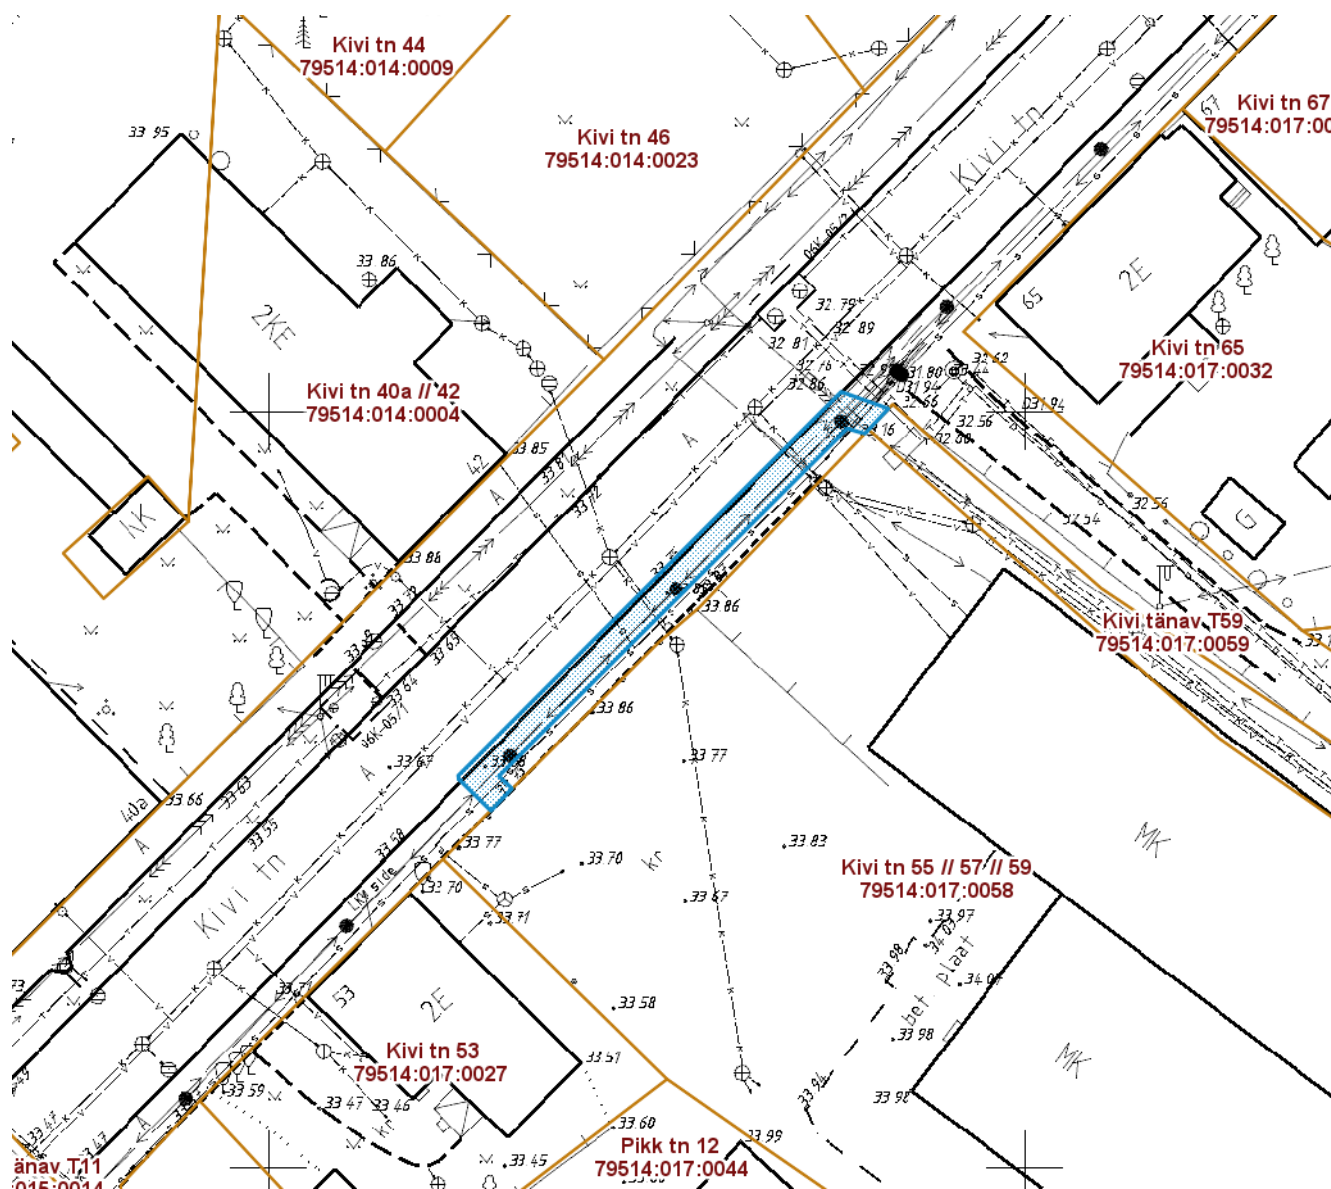

**ISIKLIKU KASUTUSÕIGUSEGA KOORMATAVA
ALA SKEEM**
Kivi tänav T53 (79514:017:0049)
M 1 : 500

— Isikliku kasutusõigusega seatav
maa-ala 76 m²
(0,4 kV maakaabelliin)

Nr	X	Y
1	6474775.64	659812.54
2	6474775.88	659812.50
3	6474801.22	659837.80
4	6474800.11	659840.92
5	6474798.45	659839.37
6	6474798.78	659838.20
7	6474775.85	659815.19
8	6474775.02	659816.05
9	6474773.55	659814.65